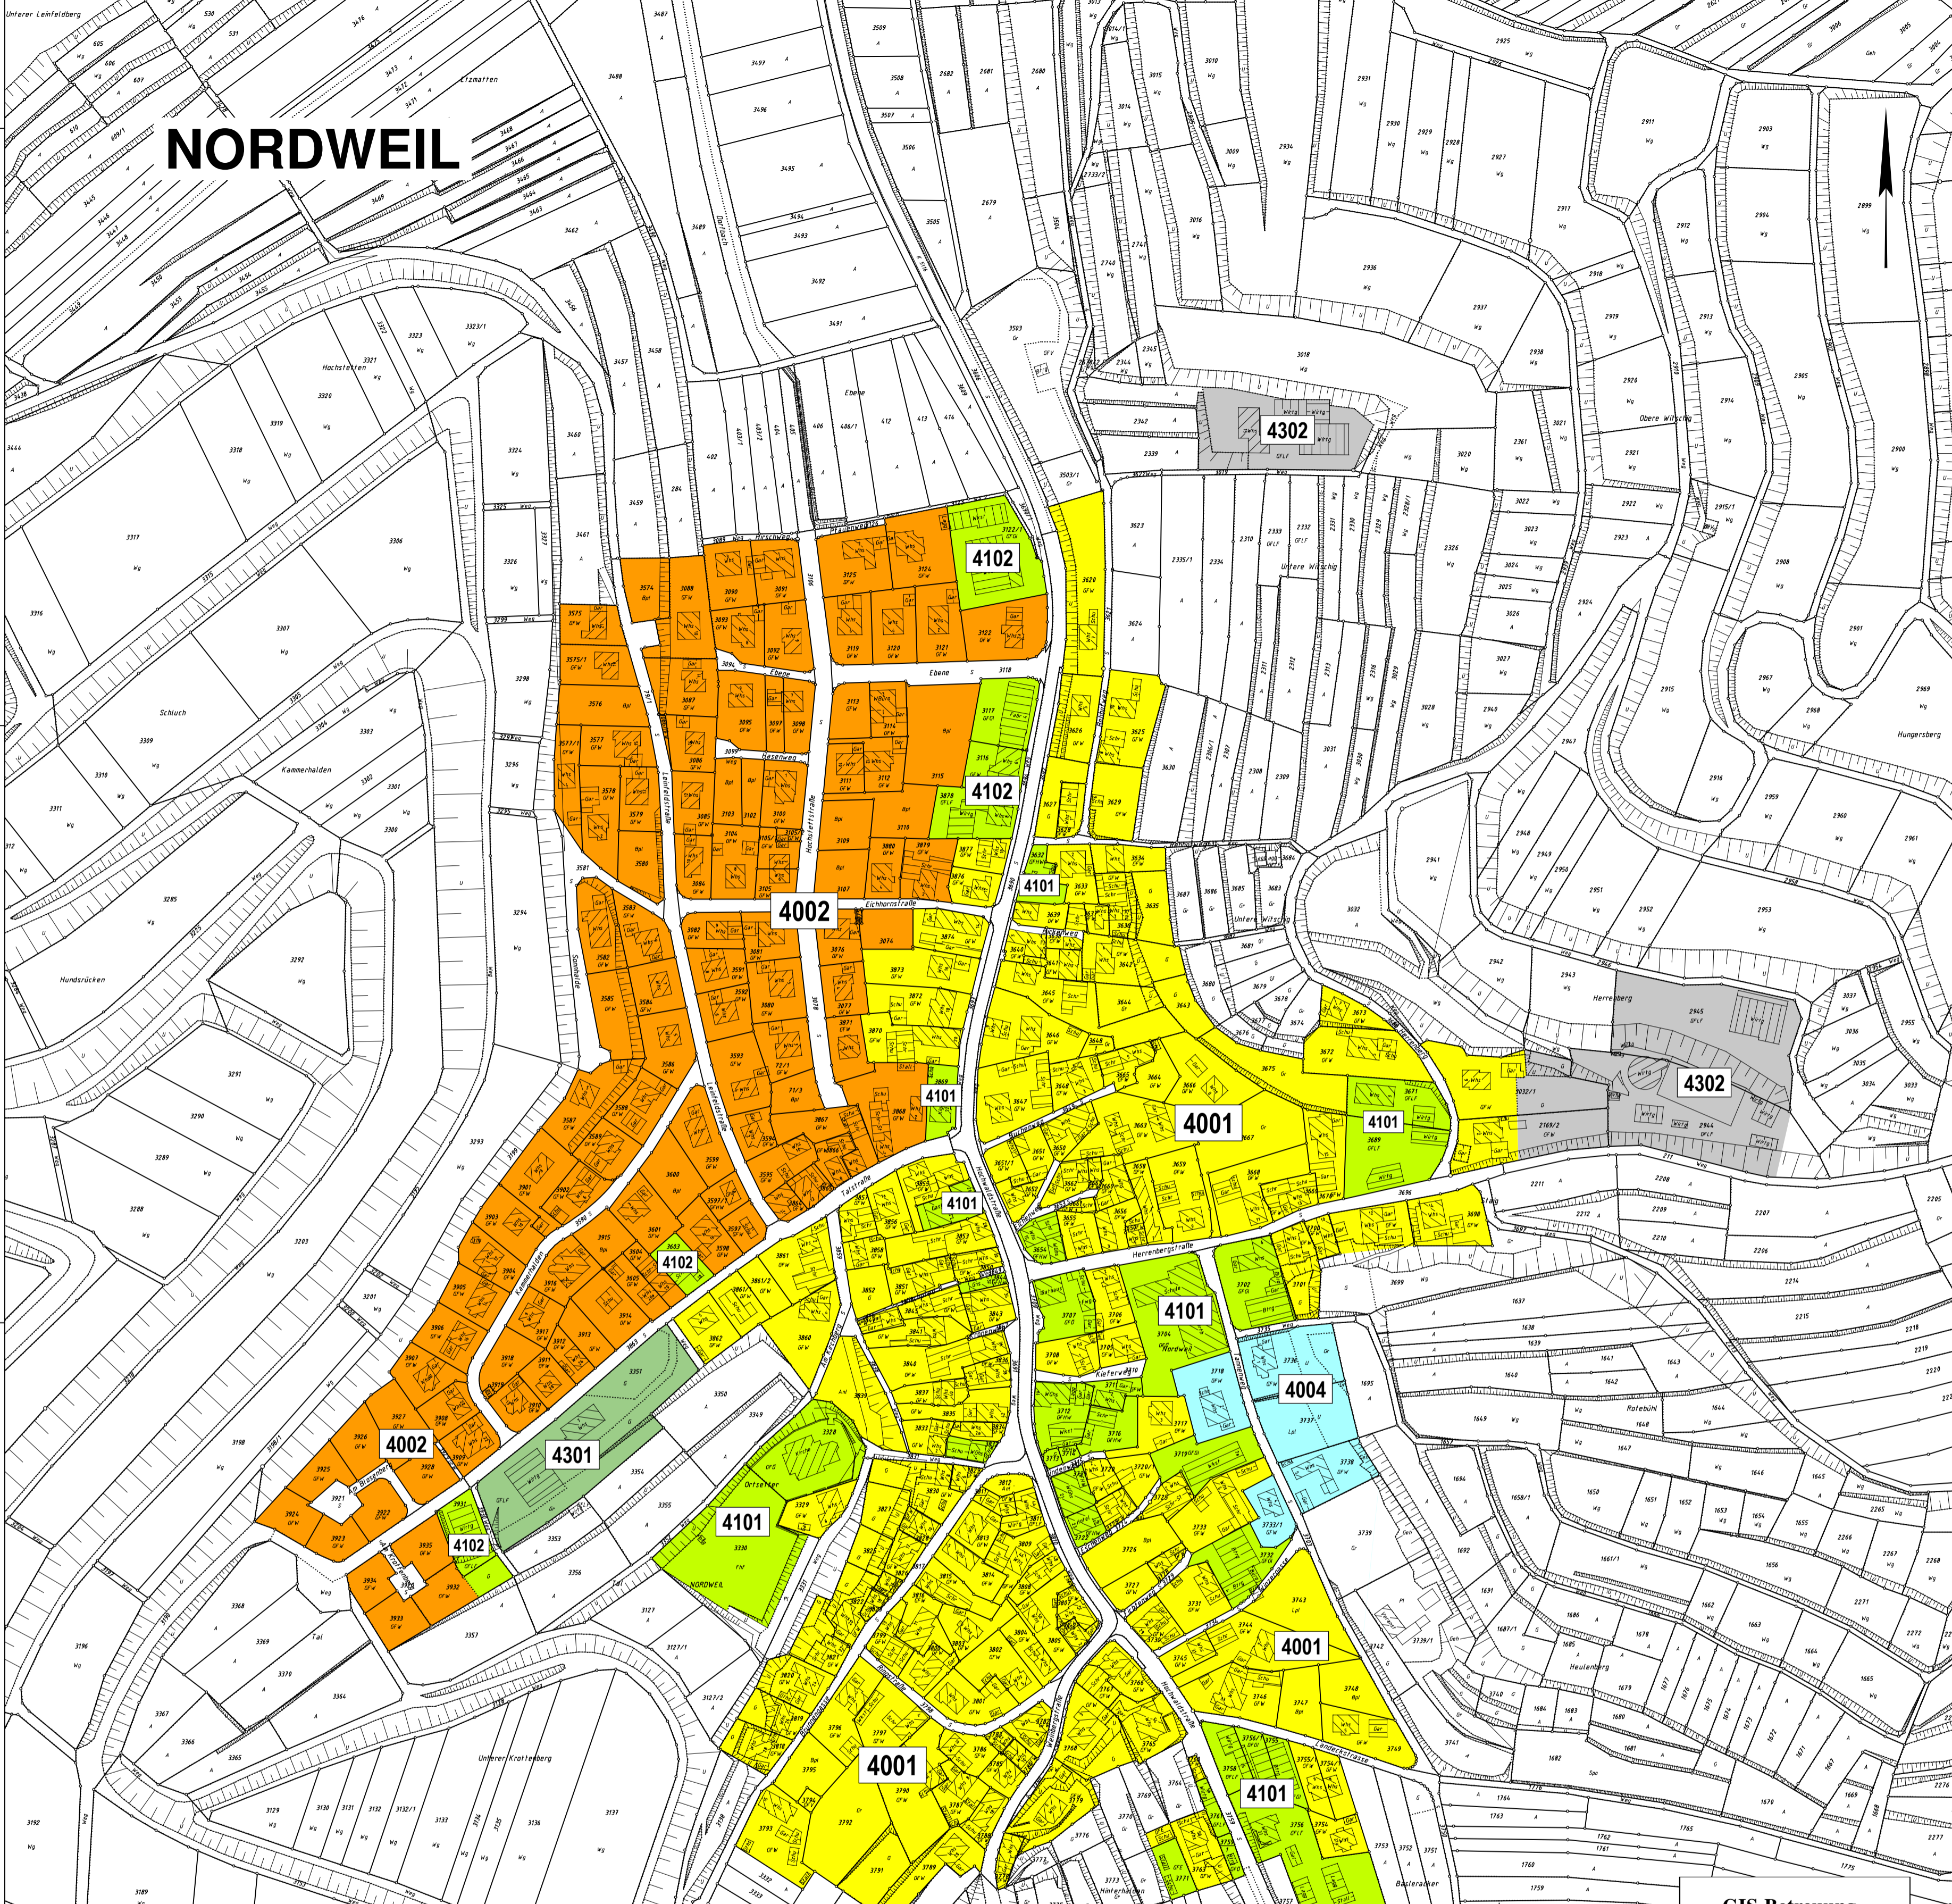

NORDWEIL

Legende: Stichtag 31.12.2012

**Bodenrichtwerte Stadt Kenzingen
Ortsteil Nordweil**

	20 - 25,00 Euro pro m ² Zone 4302
	60,00 Euro pro m ² Zone 4301
	80,00 Euro pro m ² Zone 4101, 4102
	110,00 Euro pro m ² Zone 4001
	130,00 Euro pro m ² Zone 4004
	145,00 Euro pro m ² Zone 4002

Nutzungsart siehe
zweite Ziffer der Richtwertzone

0 - Wohnbaufläche
1 - Mischbaufläche
3 - Sonderbauflächen

**GIS-Betreuung
Erstellung / Ausdruck**

WAGNER-IT
Ingenieurbüro für Geoinformatik
Carl-Orff-Weg 7
79312 Emmendingen

☎ 07641/9621668
✉ info@wagner-it.de

**Bodenrichtwertkarte
der Stadt Kenzingen**

Stichtag 31.12.2012

Digitale Flurkarte vom 06.12.2012

Gemarkung: Nordweil
Maßstab: 1:2000

Datum: 13.08.2013
Auftrag: 13-7917 / EDV: 13-7913
Bearbeiter: Günter Wagner